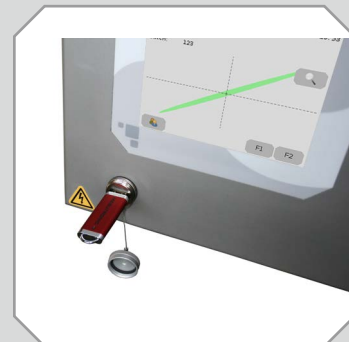

PIPELINE 070

Version 01/19

Separador de metales para instalación en líneas de bombeo de líquidos

- **Fiabilidad** - en procesamiento y detección
- **Larga duración** - en tecnología y rendimiento
- **Conformidad** - en diseño y gestión de datos

Las características en pocas palabras:

- Proceso de evaluación digital para los mejores resultados
- Tecnología de detección de metales de confianza y segura
- Supervisión de procesos y estados
- Almacenamiento de los parámetros del sistema a prueba de fallos
- Construcción robusta para una larga vida útil
- Operación a largo plazo sin mantenimiento
- Variantes para una amplia variedad de aplicaciones
- Administración de usuarios protegida por contraseña
- Diseño higiénico sin espacios muertos