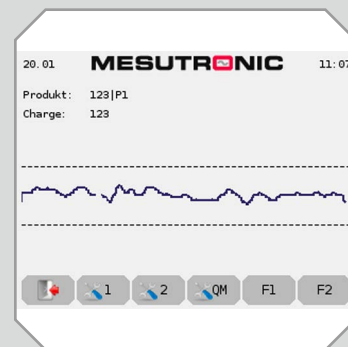

Las características en pocas palabras:

- Proceso de evaluación digital para los mejores resultados
- Tecnología de detección de metales de confianza y segura
- Supervisión de procesos y estados
- Almacenamiento de los parámetros del sistema a prueba de fallos
- Construcción robusta para una larga vida útil
- Operación a largo plazo sin mantenimiento
- Variantes para una amplia variedad de aplicaciones
- Administración de usuarios protegida por contraseña
- Diseño higiénico sin espacios muertos

Mesutronic Gerätebau GmbH

Hackenfeld 13
94259 Kirchberg im Wald
Germany

Telefono: +49 9927 9410-0
Fax: +49 9927 1732

E-Mail: sales@mesutronic.de
Web: www.mesutronic.de

MESUTRONIC
Metal Detection made in Germany